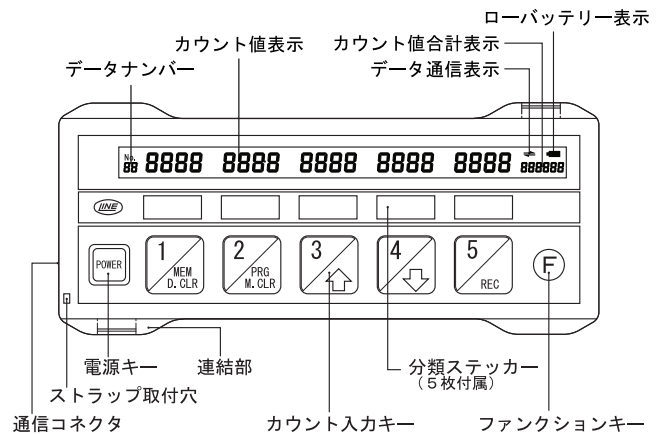

### 電子数取器 DK-4500-BJ

#### データ記録が可能なデジタル表示の新しい電子数取器

- データメモリ機能 / 計数データの記録と呼出表示が可能です。(最大99件のデータを記録)
- 軽量小型 / 従来の金属製の数取器(5連式)と比べ重さ約1/3で携帯性に優れています。
- 5連式 / 1台で5種類までの分類計数が可能です。
- 通信機能 / パソコンへの接続でデータの読み出しが可能。集計作業が簡易です。

※通信ソフトウェアのダウンロードは下記アドレスから行なえます。  
<http://www.line.co.jp/tally/degital/DK4500soft/>

- 使用例**
- 交通量調査・各種調査での分類計数、各種イベントでの入場者の分類計数
  - 時間毎に小計を記録する場合の各種計数調査に最適

項目	仕様
表示部	LCDセグメントキャラクタ(文字高5mm) 4桁×5カウンタ・6桁トータルカウンタ・ナンバー表示
内部桁数	カウンタ5桁 トータルカウンタ6桁
データ記録	最大99メモリ
電源	単4アルカリ乾電池×4本(別売り)
電池寿命	200時間
通信機能	RS-232C シリアルインターフェイス
温度範囲	-10~50℃
寸法・重量	140(H)×62(W)×21(D)mm 80g
保護構造	生活防水レベル(表面部)
付属品	取扱説明書 分類ステッカー5枚